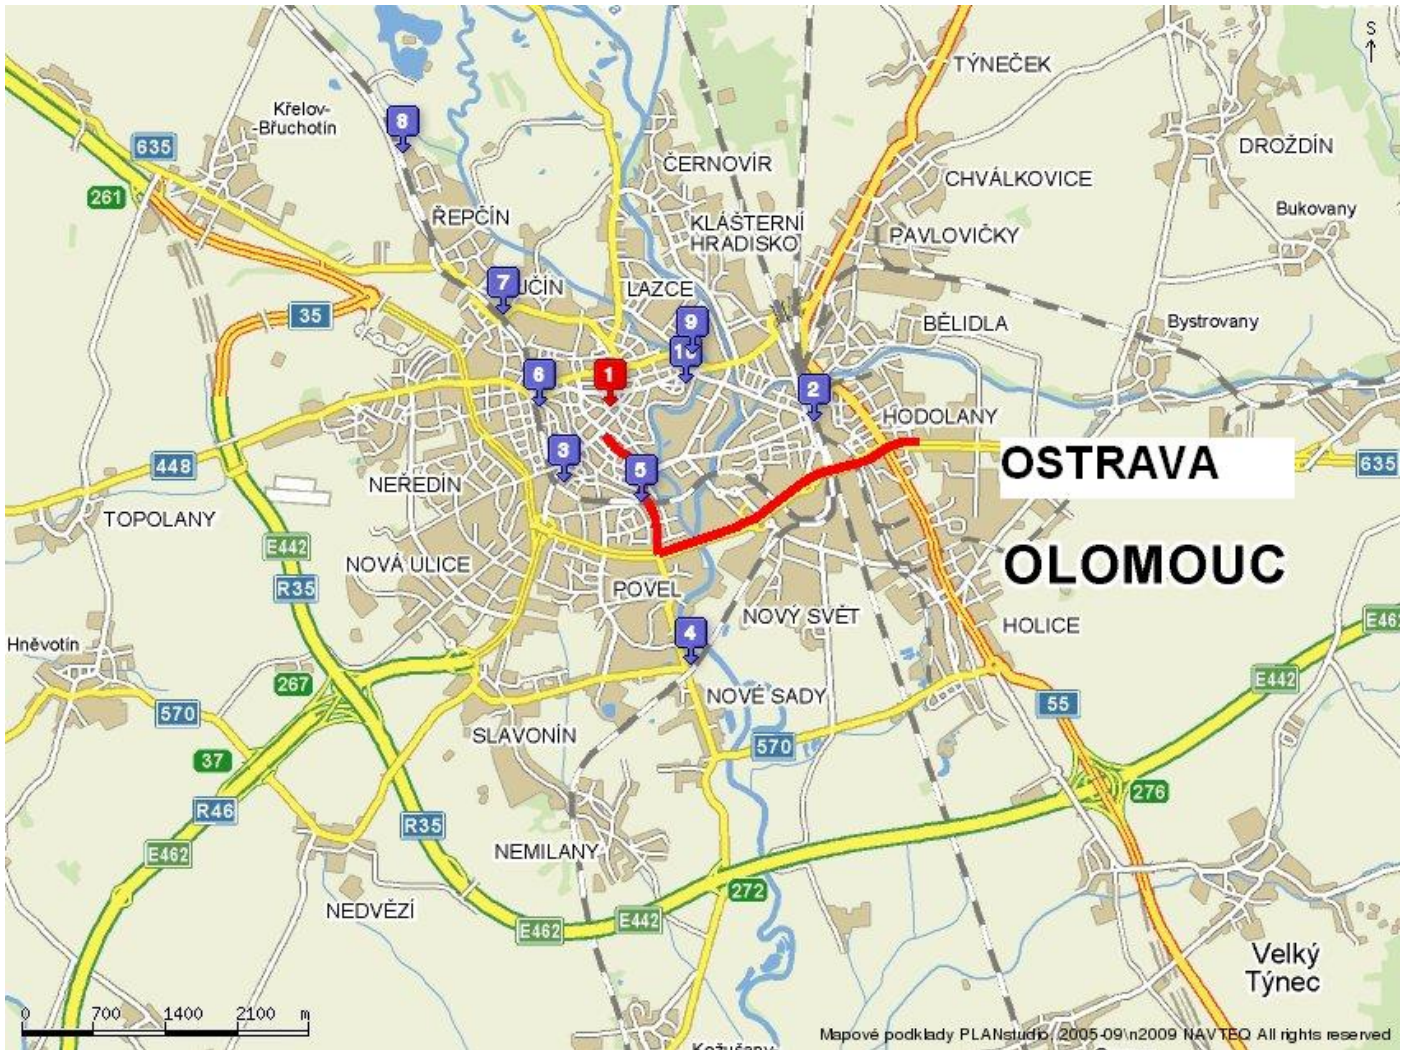

- z přerovské dálnice na třetí světelné křižovatce (po levé straně autobusové nádraží a Hornbach) vlevo směr centrum- Tovární ulice (budete míjet po levé straně Baumax, po pravé straně benzina Shell)
- na další světelné křižovatce odbočte vpravo na ulici Rooseveltova
- za železničním přejezdem odbočte vpravo na ulici Polskou
- na další světelné křižovatce odbočte vlevo na třídu Svobody
- projedete rovně další světelnou křižovatku, a odbočíte po 200m doleva na placené parkoviště. Naše směnárna je směr centrum vedle restaurace Drápal.

3. PŘIJÍŽDÍTE ke směnárně OSOBNÍM AUTOMOBILEM ZE SMĚRU OSTRAVA?

- Směr centrum, první dvě světelné křižovatky projedte rovně
- Na třetí světelné křižovatce odbočte vpravo na ulici Rooseveltova
- Za železničním přejezdem odbočte vpravo na ulici Polskou
- Na další světelné křižovatce odbočte vlevo na třídu Svobody
- Projedete rovně další světelnou křižovatku, a odbočíte po 200m doleva na placené parkoviště. Naše směnárna je směr centrum vedle restaurace Drápal.

4. PŘIJÍŽDÍTE ke směnárně OSOBNÍM AUTOMOBILEM VE SMĚRU OD ŠTERNBERKA?

- Po hlavní ulici (Chválkovická), za první semaforem doleva – sjezd na vedlejší
- Pokračujete v jízdě stále po hlavní silnici a na druhé světelné křižovatce (velká světelná křižovatka) odbočíte doprava
- Na další světelné křižovatce odbočte vpravo na ulici Rooseveltova
- Za železničním přejezdem odbočte vpravo na ulici Polskou
- Na další světelné křižovatce odbočte vlevo na třídu Svobody
- Projedete rovně další světelnou křižovatku, a odbočíte po 200m doleva na placené parkoviště. Naše směnárna je směr centrum vedle restaurace Drápal.

6. PŘIJÍZDÍTE ke směnárně MĚSTSKOU HROMADNOU DOPRAVOU?

- Zastávka tramvaje OKRESNÍ SOUD: 1-4-6-7
- Zastávka autobusu TRŽNICE (cca 200m směr centrum, Terežská brána)

PARKOVÁNÍ:

- Přímo před naší směnárnou lze zaparkovat Vaše auto
- Další možnost parkování je cca 100m na placeném hlídaném parkovišti (vedle Terežské brány)